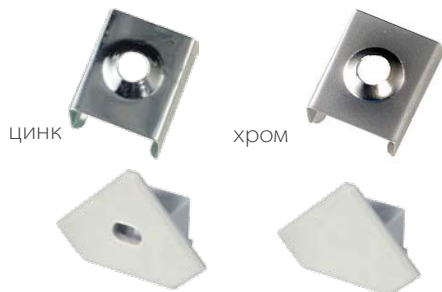

PDS45 УГЛОВОЙ АЛЮМИНИЕВЫЙ ПРОФИЛЬ

для светодиодных лент

Описание

Угловой 45° алюминиевый профиль.

Для любых гибких и жёстких светодиодных лент шириной до 10мм.

Световой поток напрямую зависит от количества и мощности светодиодов устанавливаемых лент.

Стандартная длина 2м. По заказу - 1м.

Для использования внутри помещений.

При соблюдении инструкции по герметизации степень защиты до IP65.

Применение

- Для установки в любые пазы и углы на стыках стен, мебельных щитов

Преимущества

Направленность светового потока под углом 45° позволяет избежать прямого попадания яркого света в глаза потребителя.

Объединение профилей в один ряд позволяет создавать эффектные световые линии любой длины.