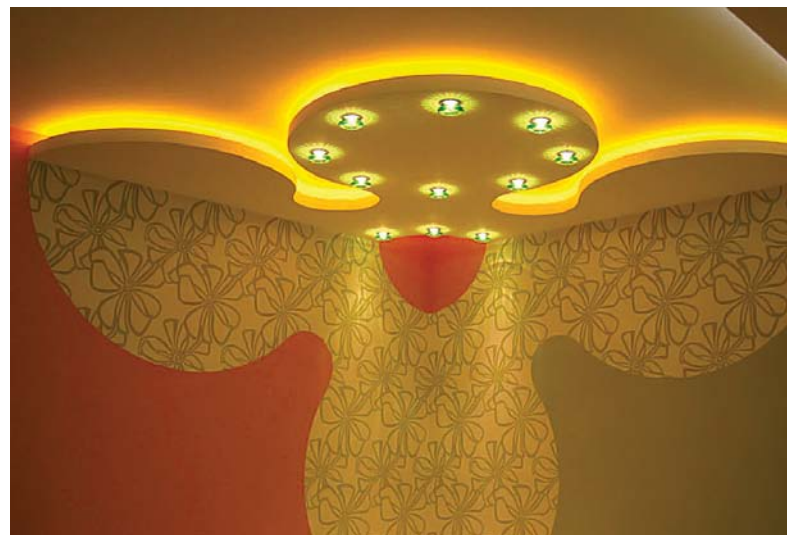

СВЕТОДИОДНЫЕ ЛЕНТЫ 3528

RT-5000, RTW-5000 12V

Описание

Гибкая светодиодная лента LUX.
Двухсторонний скотч 3М на обратной стороне¹.

Открытая для установки внутри помещений.

Герметичная для условий повышенной влажности или запылённости.

Применение

- Подсветка карнизов, ниш, потолков, плинтусов
- Подсветка рекламных стендов, витрин

Параметры

- Светодиоды smd 3528 (60шт/метр)
- Высокая яркость, угол 120°
- Длина ленты 5м, на катушке

Герметизация

- RTW-5000E - тонкая заливка герметиком (IP65)
- RTW-5000P - в трубке (IP66)
- RTW-5000PG - в трубке, заполненной герметиком (IP67)

Преимущества

Популярная серия. Высокая надёжность.
Срок службы более 30000ч

Параметры RT (RTW) -5000 12V 3528	для 1м	для 5м
Количество светодиодов	60 шт	300 шт
Световой поток (для белого цвета)	360 лм	1800 лм
Питание, постоянное напряжение	12V DC	12V DC
Мощность, максимальная	4.8 Вт	24 Вт
Блок питания	ARPV-LV12012	ARPV-LV12035

Доступные цвета

Белый холодный 5500K-6500K

Белый дневной 4000K-5000K

Белый тёплый 3000K-3500K

Красный

Синий

Зелёный

Жёлтый

Оранжевый

Ультрафиолет**

¹ Кроме серии RTW-5000P, RTW-5000PG.

1. Запрещается последовательное подключение лент общей длиной более 5м. 2. При подключении соблюдайте полярность "+" и "-", обозначенную на плате. 3. Не допускается использовать при напряжении более 12В. 4. Разрезается на отрезки по обозначенным линиям. 5. Полное название товара указано в прайс-листе и на сайте компании-продавца.

*** Внимание! Следует избегать длительного воздействия на глаза излучения лент цвета Ультрафиолет.

Сечение ленты (мм):