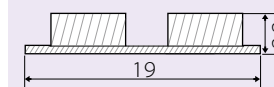

- Подбор освещения интерьеров домов и квартир.
- Подсветка карнизов, ниш, потолков

Параметры

- Светодиоды smd 3528 (240шт/метр) в 2 ряда
- По одному ряду тёплых и холодных светодиодов
- Высокая яркость, угол 120°
- Длина ленты 5м, на катушке

Сечение ленты (мм):

RT -5000

ЛЕНТА RT-5000 МАСШТАБ 1:1

Параметры RT -5000 24V 2x2 3528	для 1м	для 5м
Количество светодиодов	240 шт	1200 шт
Световой поток (для белого цвета)	1400 лм	7200 лм
Питание, постоянное напряжение	24 VDC	24 VDC
Мощность, максимальная	16.8 Вт	84 Вт
Блок питания	ARPV-LV24020	HTS-100-24