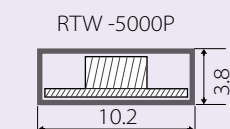

Параметры RT (RTW) -5000 24V 2x 3528	для 1м	для 5м
Количество светодиодов	120 шт	600 шт
Световой поток (для белого цвета)	720 лм	3600 лм
Питание, постоянное напряжение	24V DC	24V DC
Мощность, максимальная	9,6 Вт	48 Вт
Блок питания	ARPV-LV24012	ARPV-LV24060

¹ Кроме серии RTW-5000P, RTW-5000PG.

1. Запрещается последовательное подключение лент общей длиной более 5м. 2. При подключении соблюдайте полярность "+" и "-", обозначенную на плате. 3. Не допускается использовать при напряжении более 24В. 4. Разрезается на отрезки по обозначенным линиям. 5. Полное название товара указано в прайс-листе и на сайте компании-продавца. 6. Рекомендуется установка на дополнительный теплоотвод (алюминиевый профиль).

Сечение ленты (мм):

ЛЕНТА RT/RTW -5000 МАСШТАБ 1:1