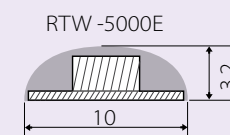

¹ Кроме серии RTW-5000P, RTW-5000PG.

1. Запрещается последовательное подключение лент общей длиной более 5м. 2. При подключении соблюдайте полярность "+" и "-", обозначенную на плате. 3. Не допускается использовать при напряжении более 24В. 4. Разрезается на отрезки по обозначенным линиям. 5. Полное название товара указано в прайс-листе и на сайте компании-продавца. 6. Рекомендуется установка на дополнительный теплоотвод (алюминиевый профиль).

Сечение ленты (мм):

ЛЕНТА RT/RTW -5000 МАСШТАБ 1:1