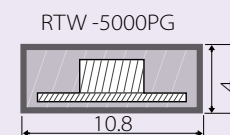

ЛЕНТА RT/RTW -5000 МАСШТАБ 1:1