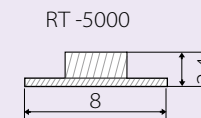

ЛЕНТА ULTRA-5000 МАСШТАБ 1:1