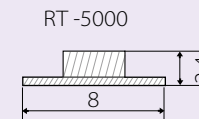

Доступные цвета

Белый тёплый 3000-3500 К

Белый холодный 5500-6500К

ЛЕНТА ULTRA-5000 МАСШТАБ 1:1

Сечение ленты (мм):

## Рекомендации

1. Запрещается последовательное подключение лент общей длиной более 5м. 2. При подключении соблюдайте полярность "+" и "-", обозначенную на плате. 3. Не допускается использовать при напряжении выше указанного. 4. Разрезается на отрезки по обозначенным линиям. 5. Рекомендуется установка на дополнительный теплоотвод (алюминиевый профиль). 6. Полное название товара указано в прайс-листе и на сайте компании-продавца.