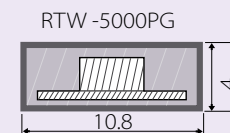

ЛЕНТА RT/RTW -5000 МАСШТАБ 1:1