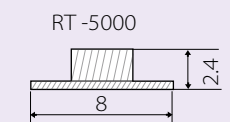

¹ Кроме серии RTW-5000P, RTW-5000PG.

1. Запрещается последовательное подключение лент общей длиной более 5м. 2. При подключении соблюдайте полярность "+" и "-", обозначенную на плате. 3. Не допускается использовать при напряжении более 24В. 4. Разрезается на отрезки по обозначенным линиям. 5. Полное название товара указано в прайс-листе и на сайте компании-продавца. 6. Рекомендуется установка на дополнительный теплоотвод (алюминиевый профиль).

Сечение ленты (мм):

ЛЕНТА RT/RTW -5000 МАСШТАБ 1:1