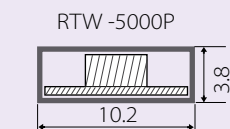

ЛЕНТА RT/RTW -5000 МАСШТАБ 1:1