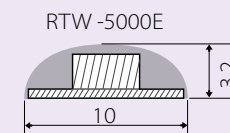

¹ Кроме серии RTW-5000P, RTW-5000PG.

1. Запрещается последовательное подключение лент общей длиной более 5м. 2. При подключении соблюдайте полярность "+" и "-", обозначенную на плате. 3. Не допускается использовать при напряжении более 24В. 4. Разрезается на отрезки по обозначенным линиям. 5. Полное название товара указано в прайс-листе и на сайте компании-продавца. 6. Рекомендуется установка на дополнительный теплоотвод (алюминиевый профиль).

Сечение ленты (мм):

ЛЕНТА RT/RTW -5000 МАСШТАБ 1:1